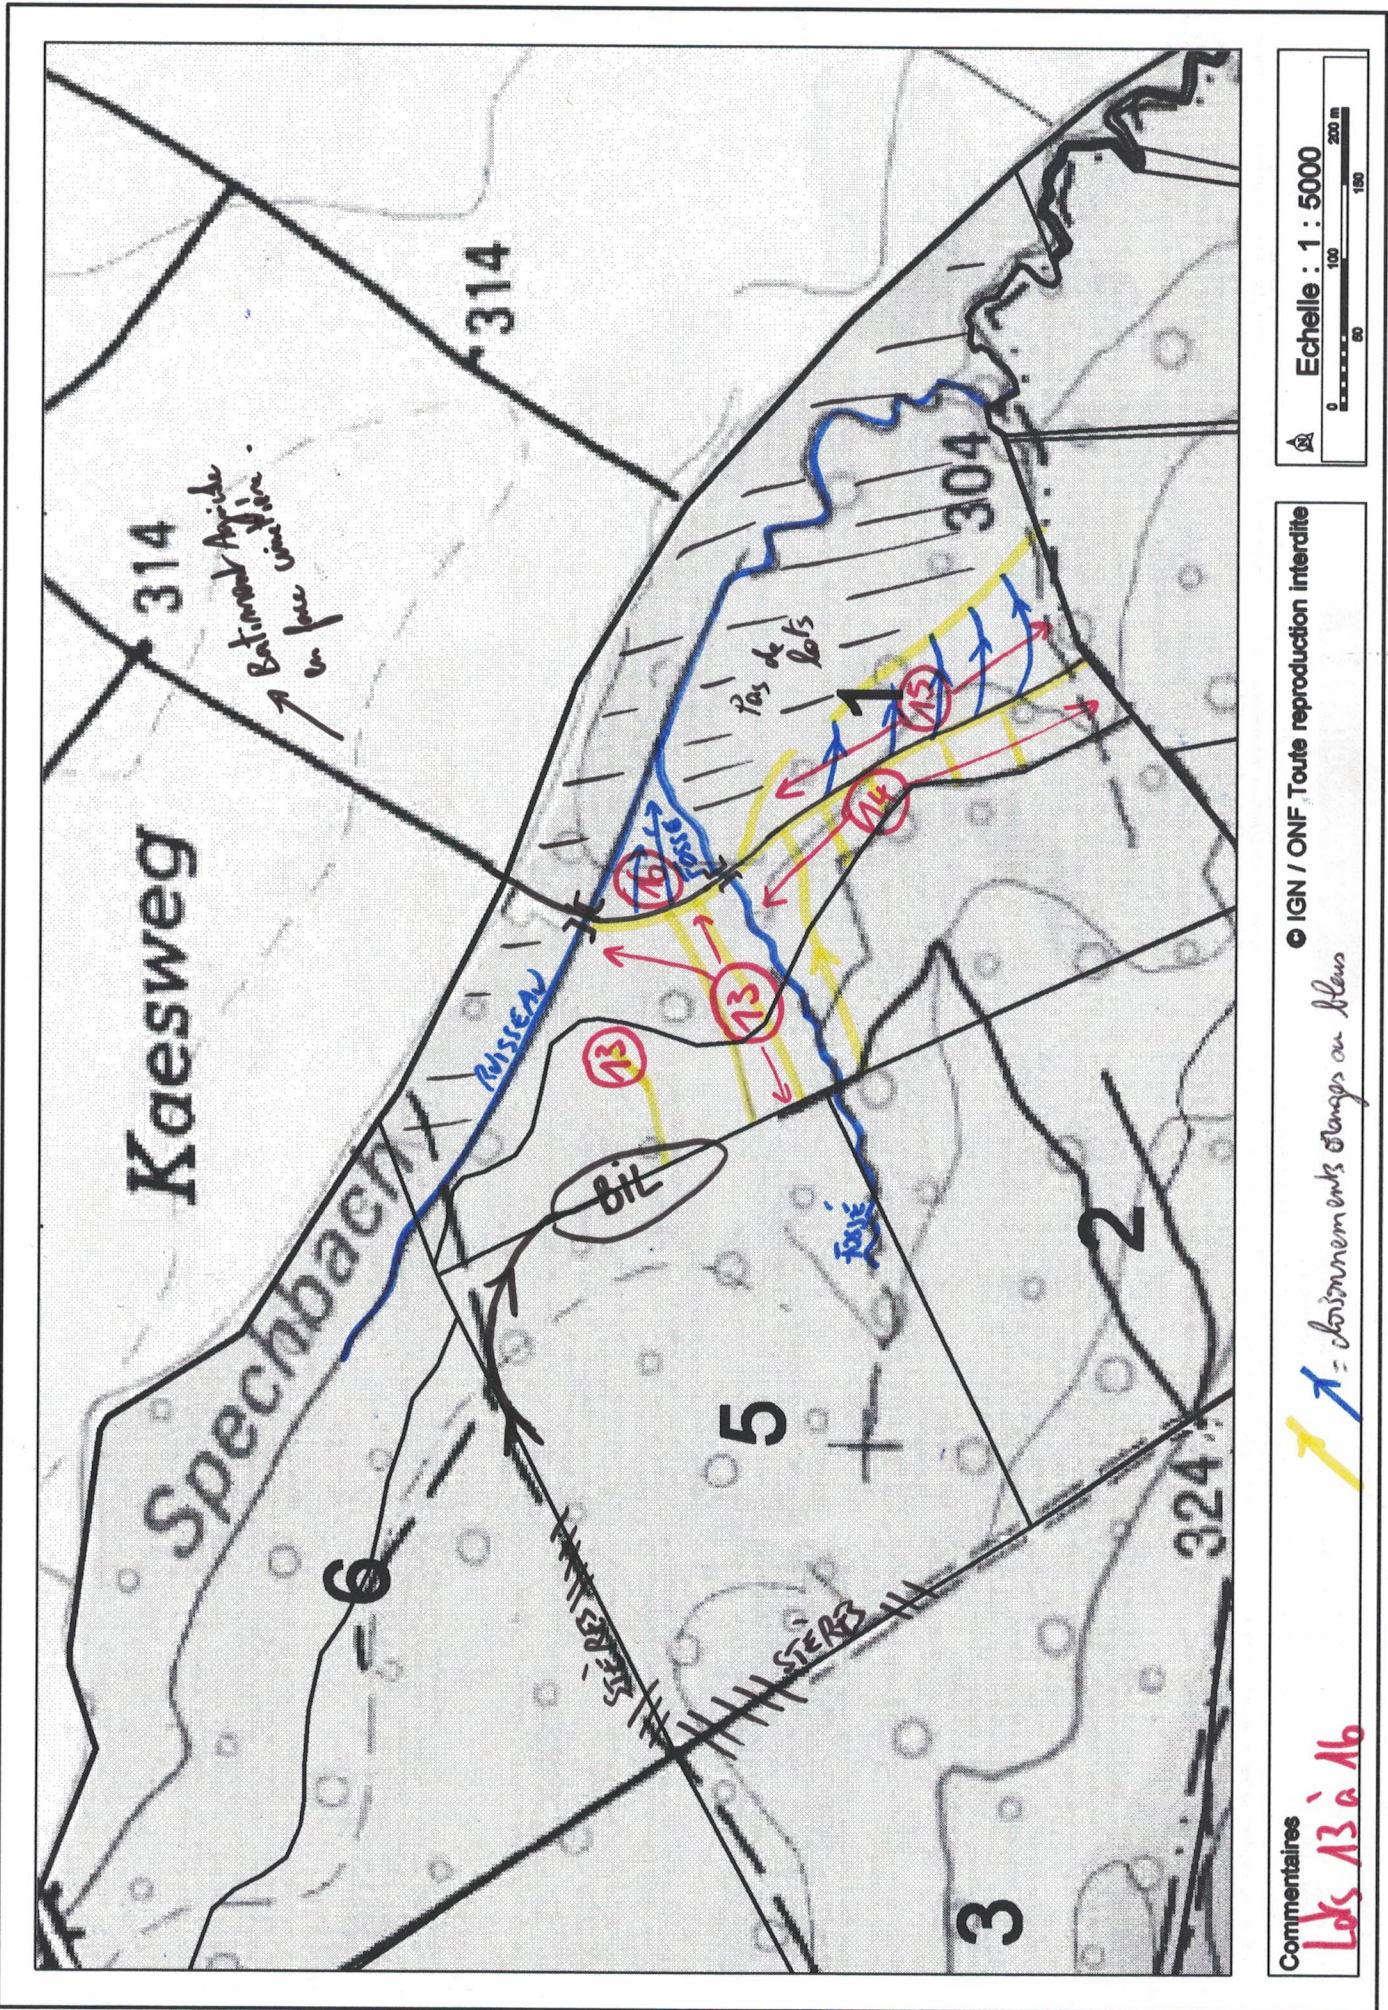

© IGN / ONF Toute reproduction interdite

Commentaires

BURNHAUPT LE BAS 2020 : Plan Général

Echelle : 1 : 6000

© IGN / ONF Toute reproduction interdite

clousonnements joints en fleuve

Lots A à 10

Commentaires

Commentaires
Lots 13 à 16

↗ = abaissements d'arcs ou bleus

© IGN / ONF Toute reproduction interdite

Commentaires

© IGN / ONF Toute reproduction interdite

Loks M / 12 + A / B / C

Echelle : 1 : 10500