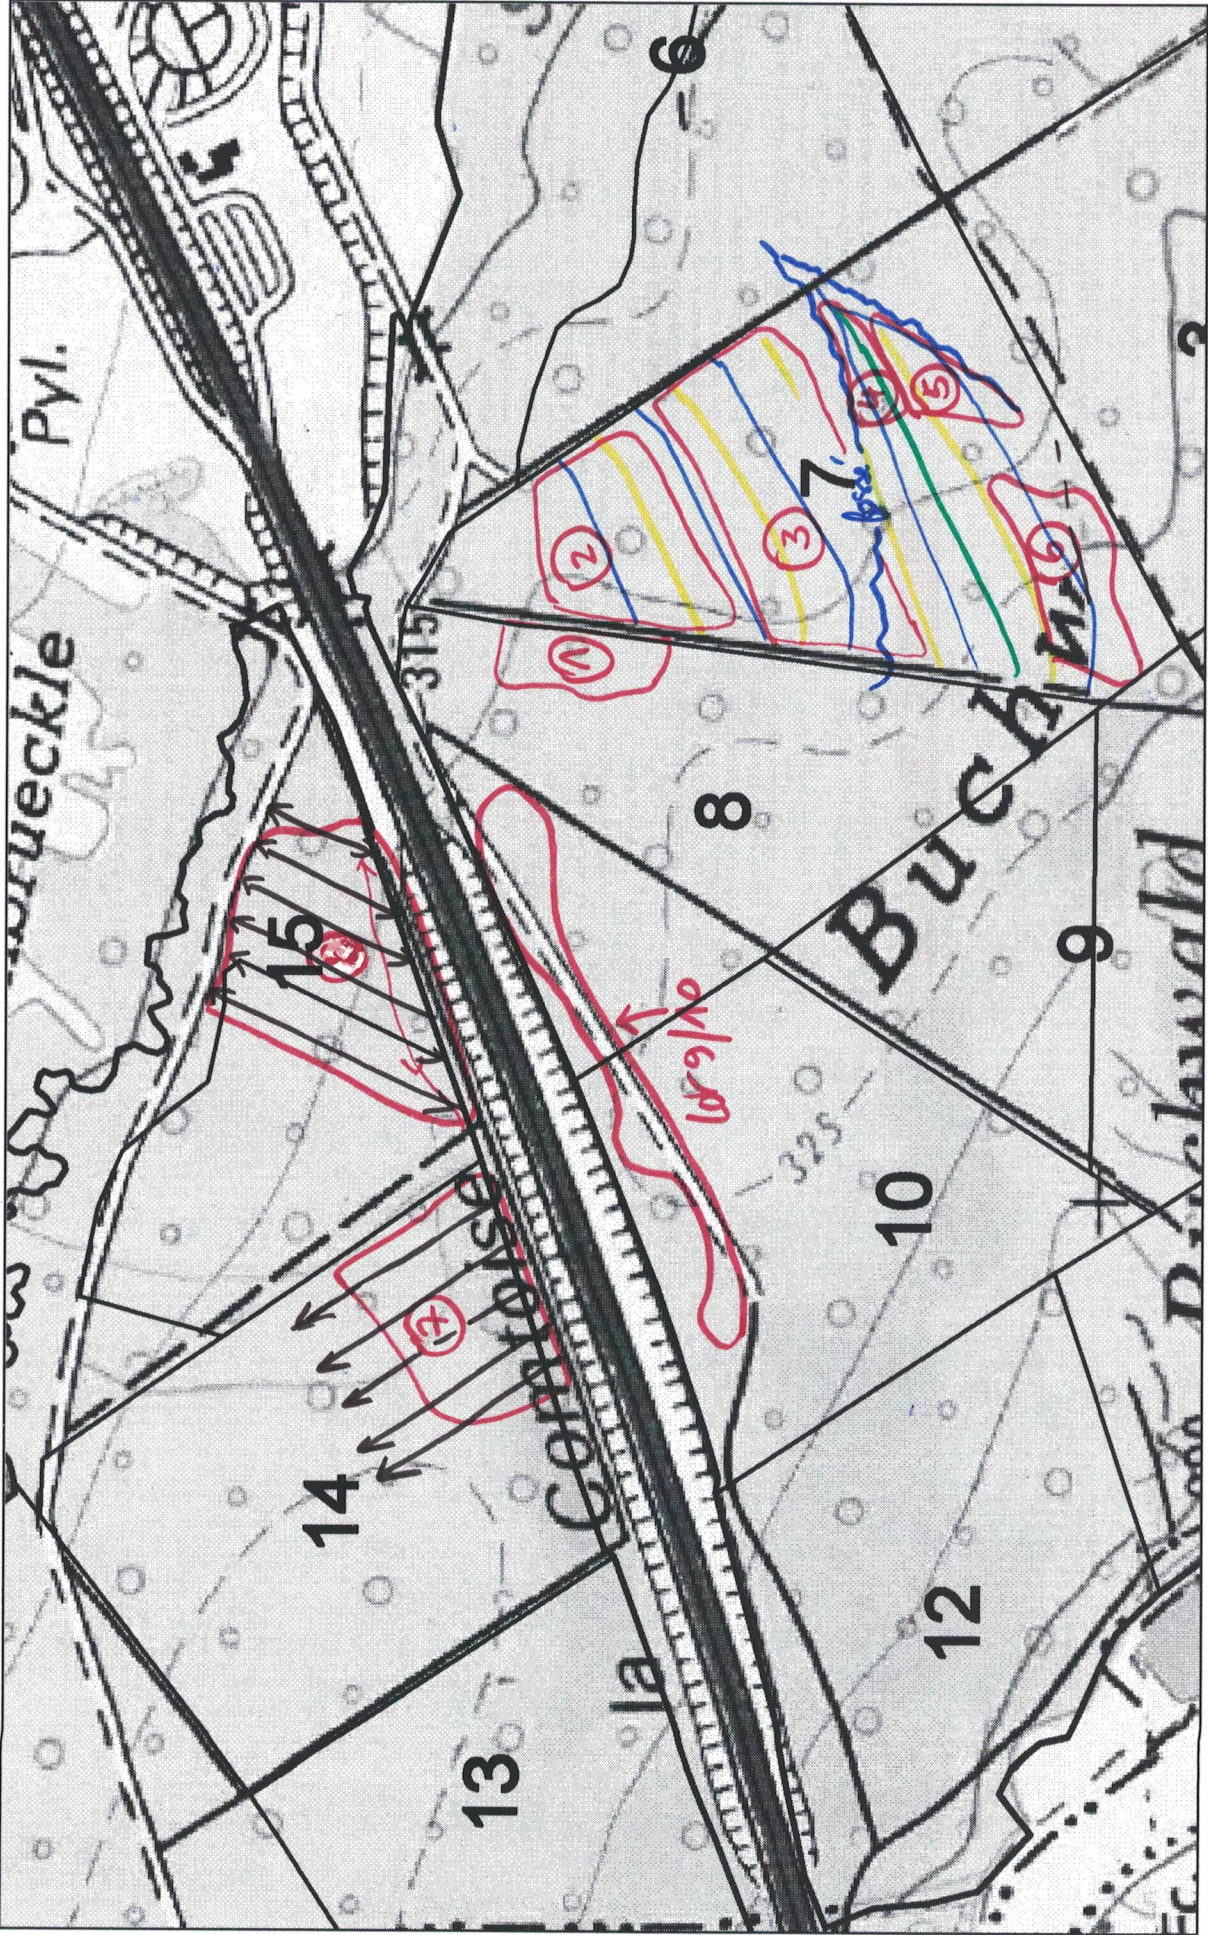

© IGN / ONF Toute reproduction interdite

Commentaires

BURNHAUPT LE BAS 2020 : Plan Général

Echelle : 1 : 6000

© IGN / ONF Toute reproduction interdite

clousonnements joints en fleuve

Lots A à 10

Commentaires

Commentaires
Lots 13 à 16

↗ = abaissements d'arcs ou bleus

© IGN / ONF Toute reproduction interdite

Commentaires

© IGN / ONF Toute reproduction interdite

Loks M / 12 + A / B / C

Echelle : 1 : 10500