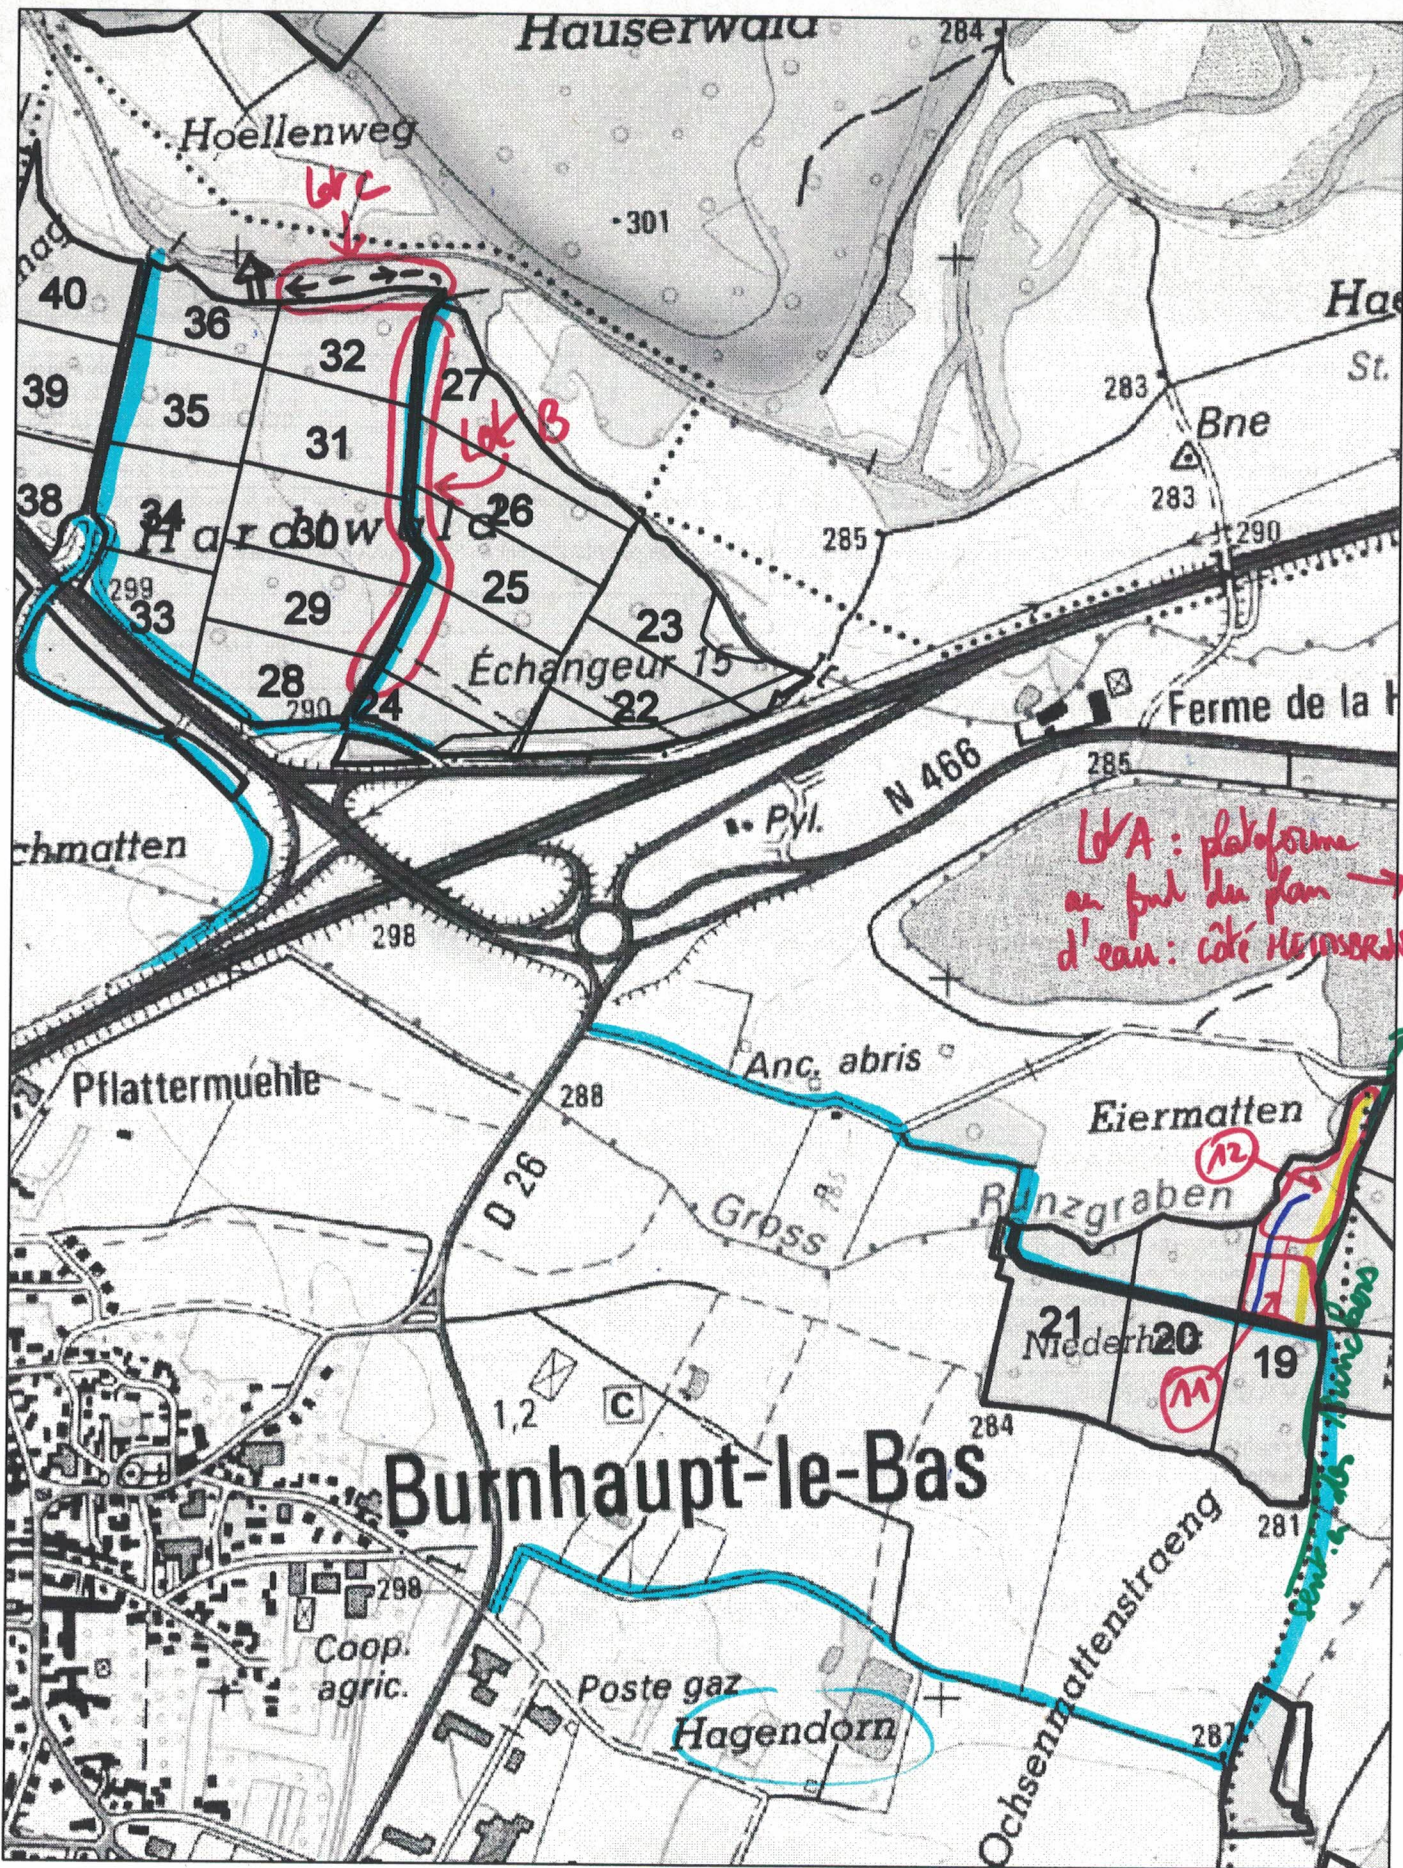

© IGN / ONF Toute reproduction interdite

Commentaires

BURNHAUPT LE BAS 2020 : Plan Général

Echelle : 1 : 6000

© IGN / ONF Toute reproduction interdite

clousonnements joints en fleuve

Lots A à 10

Commentaires

Commentaires
Lots 13 à 16

↗ = abaissements d'arcs ou bleus

© IGN / ONF Toute reproduction interdite

Commentaires

© IGN / ONF Toute reproduction interdite

Loks M / 12 + A / B / C

Echelle : 1 : 10500